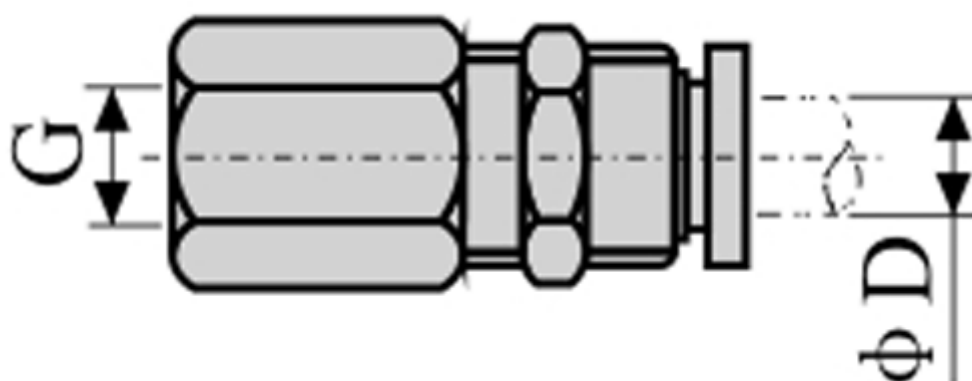

Varenummer: 58EPMF1003
Beskrivelse: Fitting EPMF1003 lige med muffe
gevind 3/8", slangediameter 10

Mål

D = 10
Gevind = 3/8"